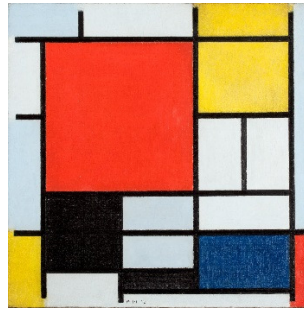

**L'ASSOCIATION DES ANCIENS ELEVES DU LYCEE PASTEUR**  
**VOUS PROPOSE :**

***UNE VISITE GUIDEE DE L'EXPOSITION AU MUSEE  
MARMOTAN MONNET***

Piet MONDRIAN, Devolution, 1908  
©Gemeentemuseum Den Haag

**JEUDI 9 JANVIER 2020 A 17 HEURES**

# **MONDRIAN FIGURATIF**

**Membre du groupe De Stijl, Piet Mondrian est principalement connu pour ses peintures abstraites aux lignes épurées et ses carrés rouge, jaune et bleu. Le musée Marmottan Monet lui consacre une exposition événement depuis septembre 2019 et met l'accent sur son œuvre figurative majeure.**

*Une soixantaine de peintures de premier ordre, sélectionnées par Mondrian lui-même vers 1920 pour son plus grand collectionneur Salomon B. Slijper, sont présentées en exclusivité à Paris et révèlent cette face méconnue de l'artiste. Paysages, portraits, peintures de fleurs marquées par l'impressionnisme, le luminisme, les fauves et le symbolisme font face à de*

*rare compositions cubist and neo-plasticist. An invitation to discover another Mondrian.*

Piet MONDRIAN, Composition with Large Red Plane, yellow, black, grey and blue, 1921  
©Gemeentemuseum Den Haag